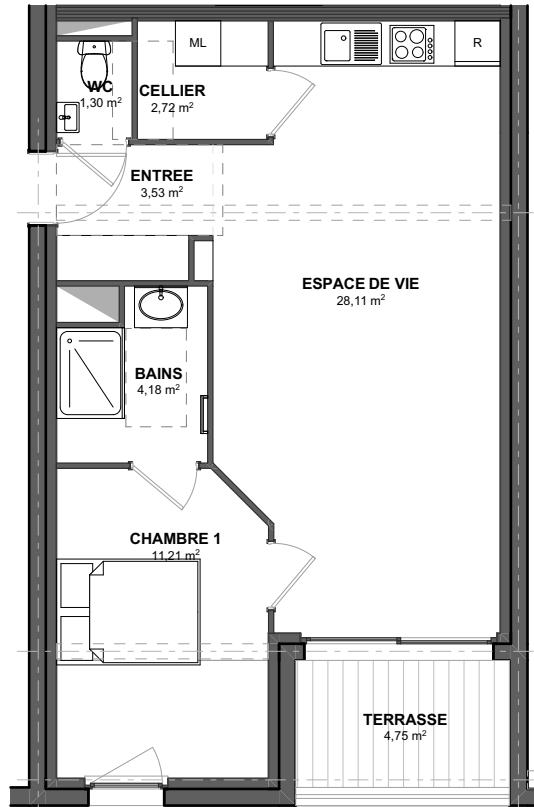

VILLA ANNE

à ZOUFFTGEN (57330)

Appartement 101 - T2 - Rdc

Entrée.....	3,53m ²	Total Surf. Hab.....	51,05m²
Wc.....	1,30m ²	Terrasse.....	4,75m ²
Cellier.....	2,72m ²		
Espace de vie.....	28,11m ²	Total Surf. Utiles.....	55,80m ²
Chambre 1.....	11,21m ²		
Bains.....	4,18m ²		