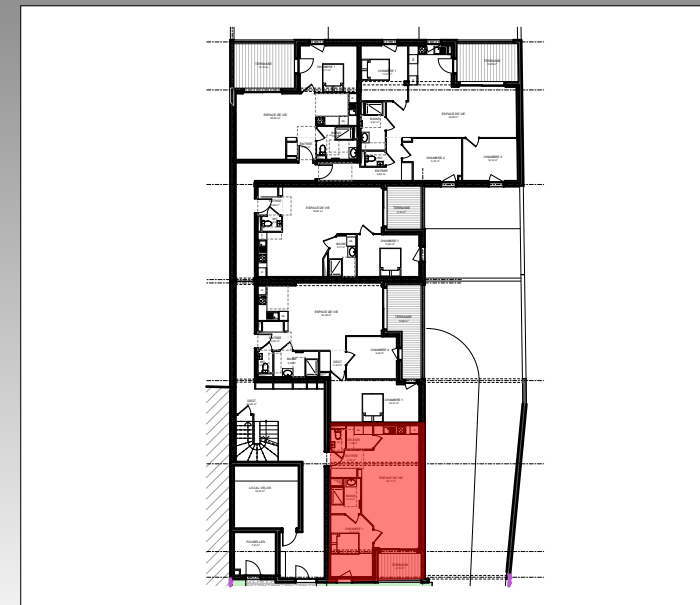

VILLA ANNE

à ZOUFFTGEN (57330)

Appartement 101 - T2 - Rdc

Entrée.....	3,53m ²	Total Surf. Hab.....	51,05m²
Wc.....	1,30m ²	Terrasse.....	4,75m ²
Cellier.....	2,72m ²		
Espace de vie.....	28,11m ²	Total Surf. Utiles.....	55,80m ²
Chambre 1.....	11,21m ²		
Bains.....	4,18m ²		