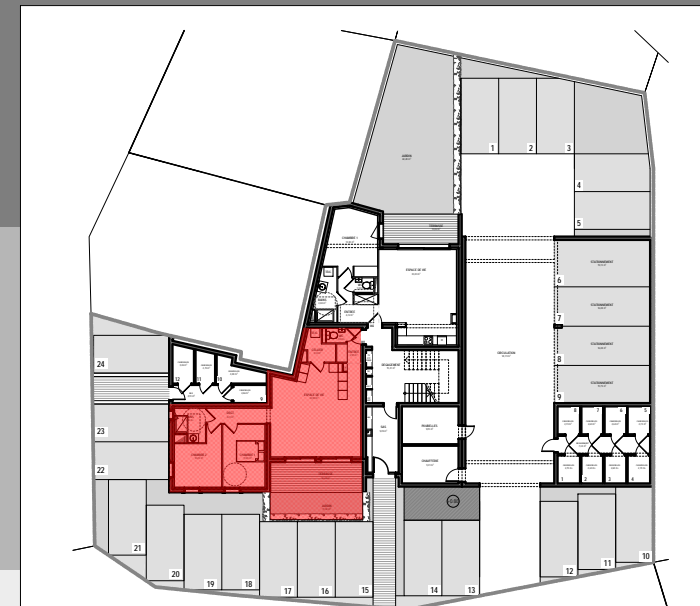

Appartement 001 - T3 - Rdc

Entrée.....	2,95m ²	Total Surf. Hab.....	72,88m²
Wc.....	1,30m ²	Terrasse.....	12,24m ²
Cellier.....	3,33m ²	Jardin.....	11,02m ²
Espace de vie.....	34,99m ²	Total Surf. Utiles.....	96,14m ²
Dégt.....	4,21m ²		
Bains.....	4,16m ²		
Chambre 1.....	11,65m ²		
Chambre 2.....	10,29m ²		

Architecte :
AREA
Architecture Expérience Avenir
+33 3 29 87 33 43

Appartement 001 - T3 - Rdc

Entrée.....	2,95m ²	Total Surf. Hab.....	72,88m²
Wc.....	1,30m ²	Terrasse.....	12,24m ²
Cellier.....	3,33m ²	Jardin.....	11,02m ²
Espace de vie.....	34,99m ²	Total Surf. Utiles.....	96,14m ²
Dégt.....	4,21m ²		
Bains.....	4,16m ²		
Chambre 1.....	11,65m ²		
Chambre 2.....	10,29m ²		