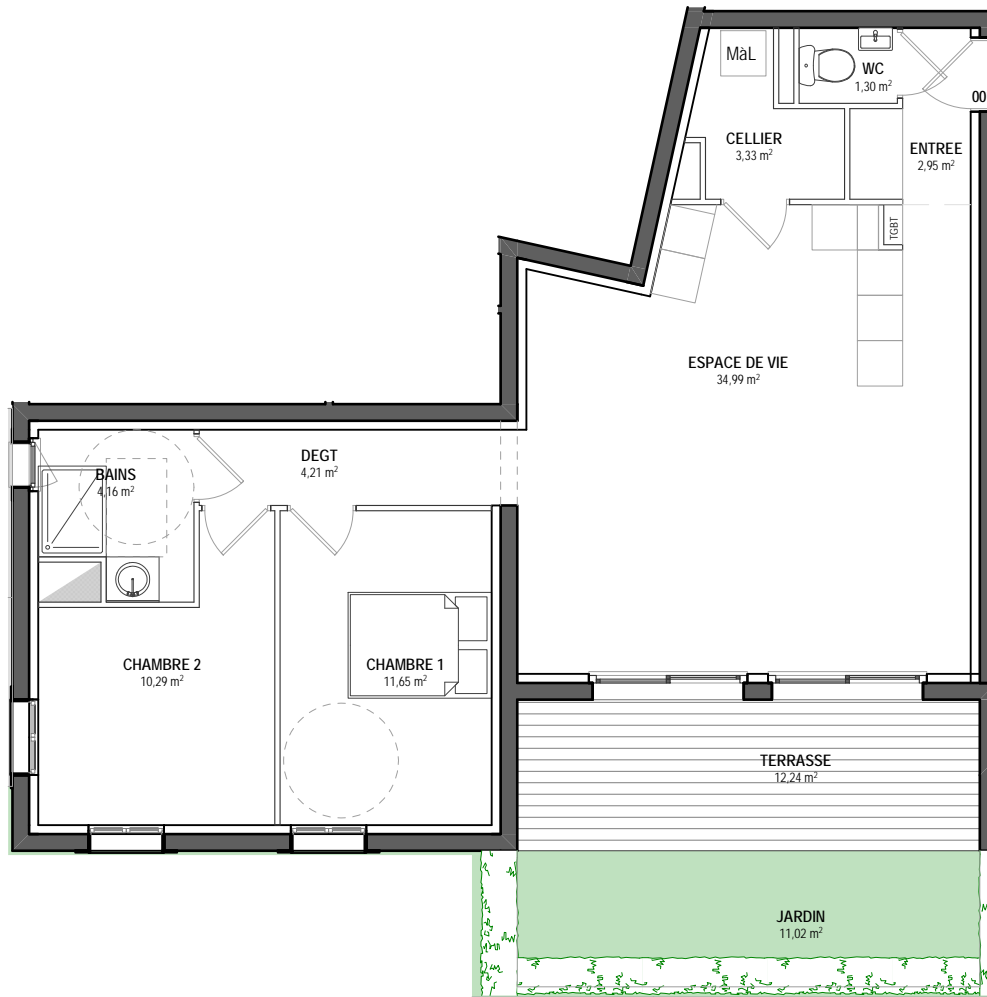

Appartement 001 - T3 - Rdc

Entrée.....	2,95m ²	Total Surf. Hab.....	72,88m²
Wc.....	1,30m ²	Terrasse.....	12,24m ²
Cellier.....	3,33m ²	Jardin.....	11,02m ²
Espace de vie.....	34,99m ²	Total Surf. Utiles.....	96,14m ²
Dégt.....	4,21m ²		
Bains.....	4,16m ²		
Chambre 1.....	11,65m ²		
Chambre 2.....	10,29m ²		

Architecte :
AREA
Architecture Expérience Avenir
+33 3 29 87 33 43

Appartement 001 - T3 - Rdc

Entrée.....	2,95m ²	Total Surf. Hab.....	72,88m²
Wc.....	1,30m ²	Terrasse.....	12,24m ²
Cellier.....	3,33m ²	Jardin.....	11,02m ²
Espace de vie.....	34,99m ²	Total Surf. Utiles.....	96,14m ²
Dégt.....	4,21m ²		
Bains.....	4,16m ²		
Chambre 1.....	11,65m ²		
Chambre 2.....	10,29m ²		