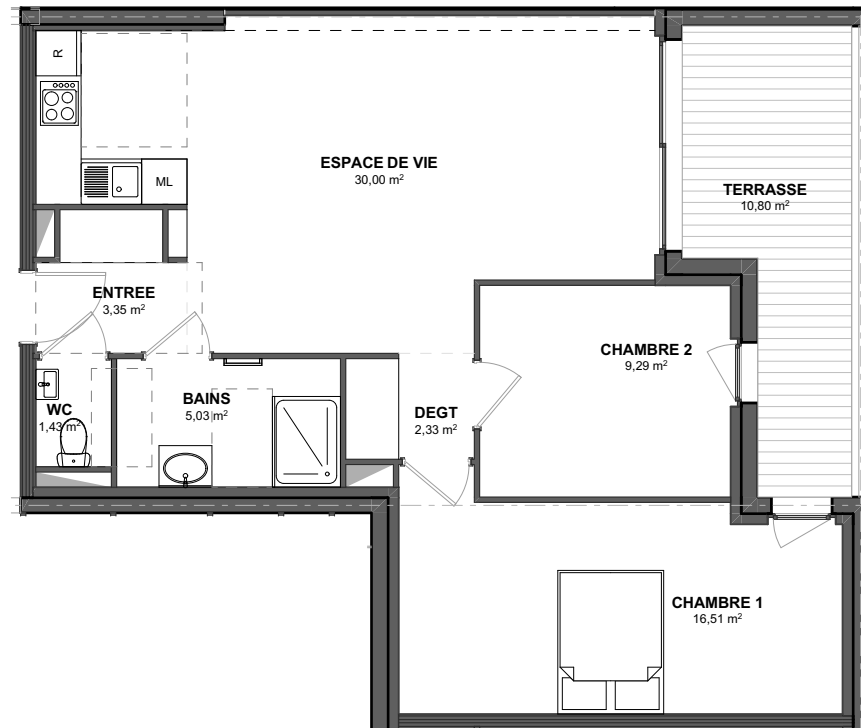

VILLA ANNE

à ZOUFFTGEN (57330)

Appartement 102 - T3 - Rdc

<i>Entrée.....</i>	<i>3,35m²</i>	<i>Total Surf. Hab.....</i>	67,94m²
<i>Wc.....</i>	<i>1,43m²</i>	<i>Terrasse.....</i>	<i>10,80m²</i>
<i>Bains.....</i>	<i>5,03m²</i>	<i>Total Surf. Utiles.....</i>	<i>78,74m²</i>
<i>Espace de vie.....</i>	<i>30,00m²</i>		
<i>Dégt.....</i>	<i>2,33m²</i>		
<i>Chambre 1.....</i>	<i>16,51m²</i>		
<i>Chambre 2.....</i>	<i>9,29m²</i>		