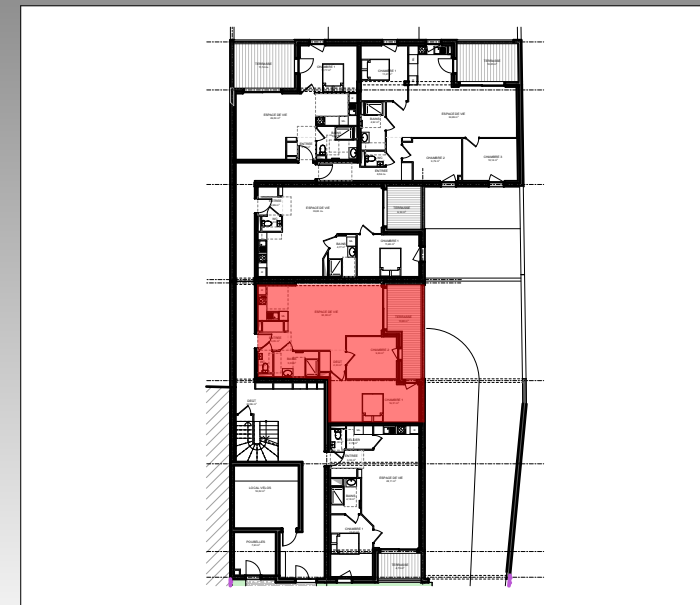

VILLA ANNE

à ZOUFFTGEN (57330)

Appartement 102 - T3 - Rdc

<i>Entrée.....</i>	<i>3,35m²</i>	<i>Total Surf. Hab.....</i>	67,94m²
<i>Wc.....</i>	<i>1,43m²</i>	<i>Terrasse.....</i>	<i>10,80m²</i>
<i>Bains.....</i>	<i>5,03m²</i>	<i>Total Surf. Utiles.....</i>	<i>78,74m²</i>
<i>Espace de vie.....</i>	<i>30,00m²</i>		
<i>Dégt.....</i>	<i>2,33m²</i>		
<i>Chambre 1.....</i>	<i>16,51m²</i>		
<i>Chambre 2.....</i>	<i>9,29m²</i>		