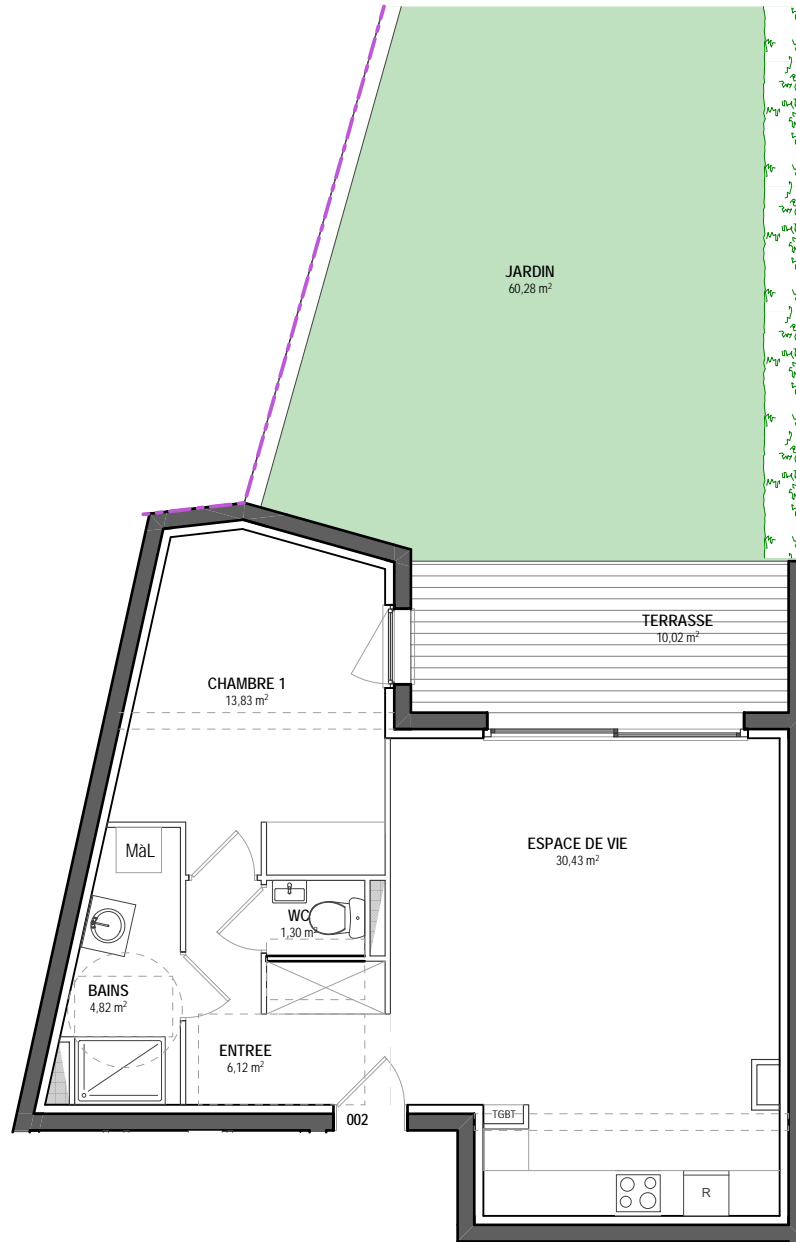

*Appartement 002 - T2 - Rdc*

Entrée.....	6,12m <sup>2</sup>	Total Surf. Hab.....	<b>56,50m<sup>2</sup></b>
Wc.....	1,30m <sup>2</sup>	Terrasse.....	10,02m <sup>2</sup>
Bains.....	4,82m <sup>2</sup>	Jardin.....	60,28m <sup>2</sup>
Chambre 1.....	13,83m <sup>2</sup>	Total Surf. Utiles.....	126,80m <sup>2</sup>
Espace de vie.....	30,43m <sup>2</sup>		

Architecte :  
**AREA**  
 Architecture Expérience Avenir  
 +33 3 29 87 33 43

*Appartement 002 - T2 - Rdc*

Entrée.....	6,12m <sup>2</sup>	Total Surf. Hab.....	<b>56,50m<sup>2</sup></b>
Wc.....	1,30m <sup>2</sup>	Terrasse.....	10,02m <sup>2</sup>
Bains.....	4,82m <sup>2</sup>	Jardin.....	60,28m <sup>2</sup>
Chambre 1.....	13,83m <sup>2</sup>	Total Surf. Utiles.....	126,80m <sup>2</sup>
Espace de vie.....	30,43m <sup>2</sup>		