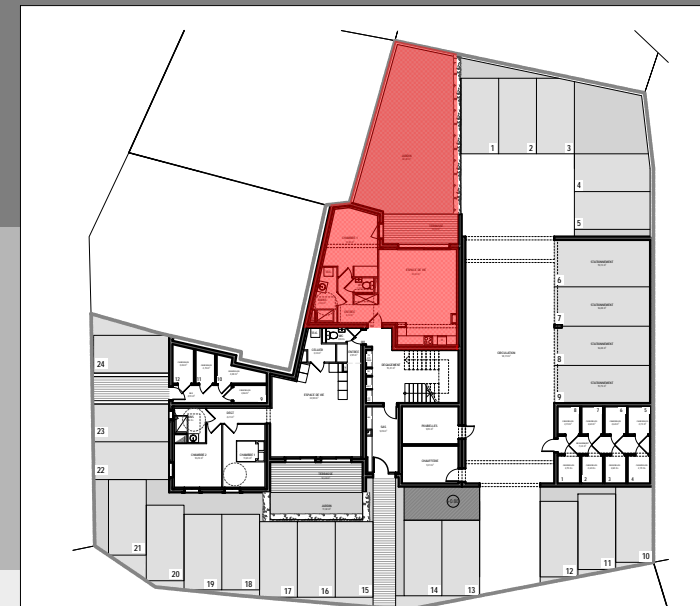

*Appartement 002 - T2 - Rdc*

Entrée.....	6,12m <sup>2</sup>	Total Surf. Hab.....	<b>56,50m<sup>2</sup></b>
Wc.....	1,30m <sup>2</sup>	Terrasse.....	10,02m <sup>2</sup>
Bains.....	4,82m <sup>2</sup>	Jardin.....	60,28m <sup>2</sup>
Chambre 1.....	13,83m <sup>2</sup>	Total Surf. Utiles.....	126,80m <sup>2</sup>
Espace de vie.....	30,43m <sup>2</sup>		

Architecte :  
**AREA**  
 Architecture Expérience Avenir  
 +33 3 29 87 33 43

*Appartement 002 - T2 - Rdc*

Entrée.....	6,12m <sup>2</sup>	Total Surf. Hab.....	<b>56,50m<sup>2</sup></b>
Wc.....	1,30m <sup>2</sup>	Terrasse.....	10,02m <sup>2</sup>
Bains.....	4,82m <sup>2</sup>	Jardin.....	60,28m <sup>2</sup>
Chambre 1.....	13,83m <sup>2</sup>	Total Surf. Utiles.....	126,80m <sup>2</sup>
Espace de vie.....	30,43m <sup>2</sup>		