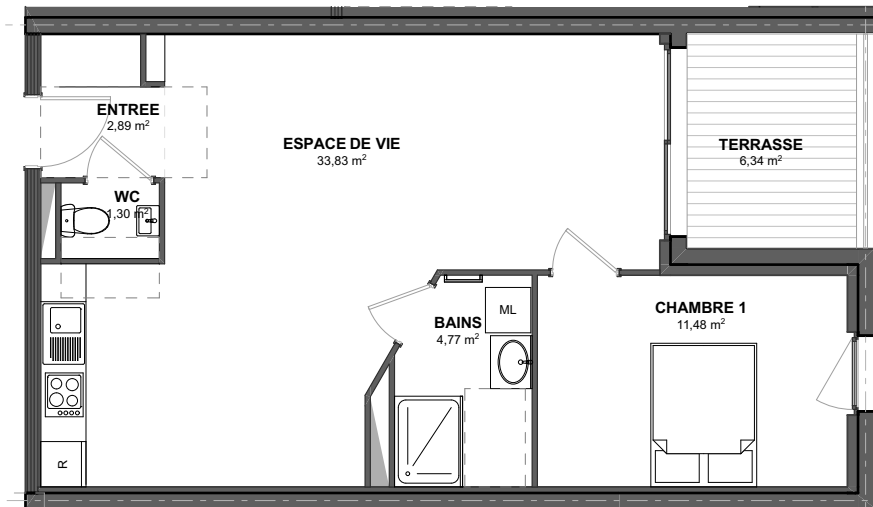

VILLA ANNE

à ZOUFFTGEN (57330)

Appartement 103 - T2 - Rdc

Entrée.....	2,89m ²	Total Surf. Hab.....	54,27m²
Wc.....	1,30m ²		
Espace de vie.....	33,83m ²	Terrasse.....	6,34m ²
Bains.....	4,77m ²		
Chambre 1.....	11,48m ²	Total Surf. Utiles.....	60,61m ²