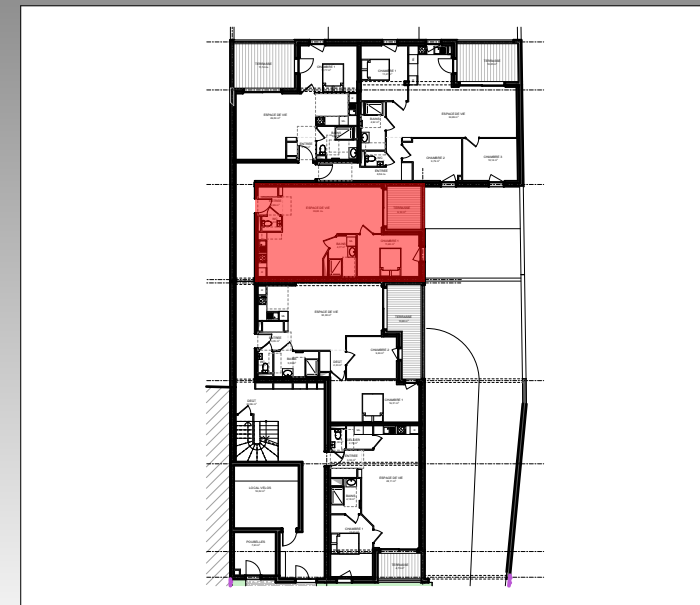

VILLA ANNE

à ZOUFFTGEN (57330)

Appartement 103 - T2 - Rdc

Entrée.....	2,89m ²	Total Surf. Hab.....	54,27m²
Wc.....	1,30m ²		
Espace de vie.....	33,83m ²	Terrasse.....	6,34m ²
Bains.....	4,77m ²		
Chambre 1.....	11,48m ²	Total Surf. Utiles.....	60,61m ²