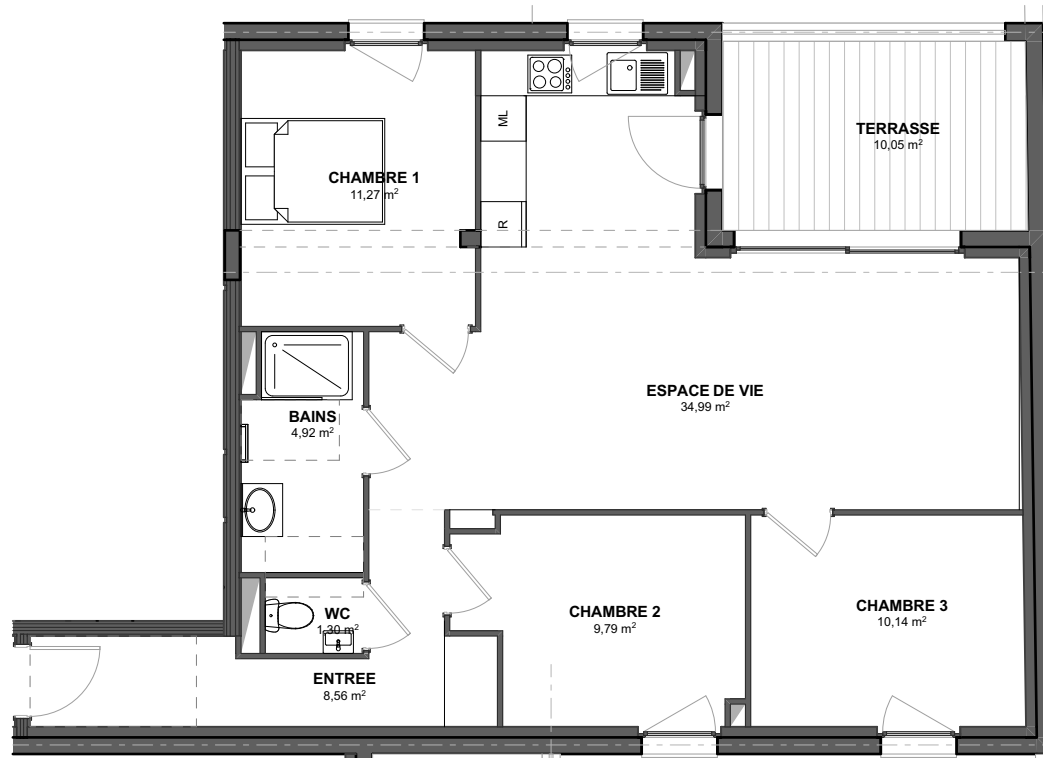

# VILLA ANNE

à ZOUFFTGEN (57330)

*Appartement 104 - T4 - Rdc*

Entrée.....	8,56m <sup>2</sup>	Total Surf. Hab.....	<b>80,97m<sup>2</sup></b>
Wc.....	1,30m <sup>2</sup>	Terrasse.....	10,05m <sup>2</sup>
Bains.....	4,92m <sup>2</sup>	Total Surf. Utiles.....	91,02m <sup>2</sup>
Espace de vie.....	34,99m <sup>2</sup>		
Chambre 1.....	11,27m <sup>2</sup>		
Chambre 2.....	9,79m <sup>2</sup>		
Chambre 3.....	10,14m <sup>2</sup>		