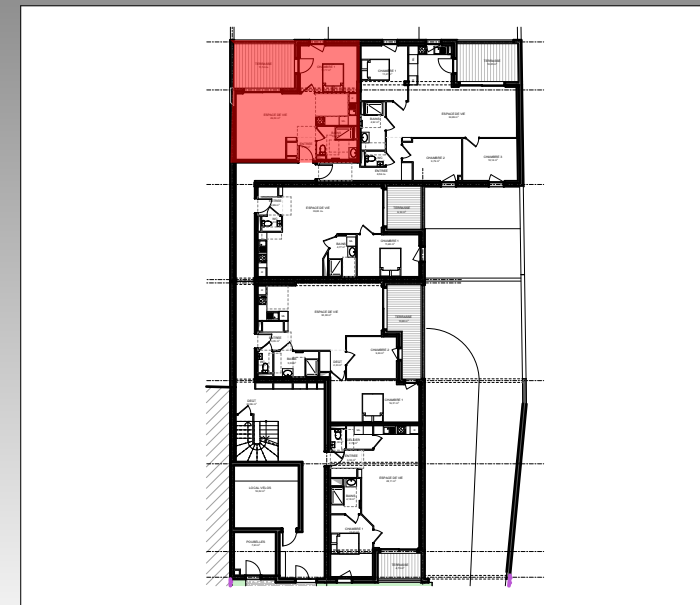

VILLA ANNE

à ZOUFFTGEN (57330)

Appartement 105 - T2 - Rdc

Entrée.....	2,38m ²	Total Surf. Hab.....	45,70m²
Bains.....	5,46m ²	Terrasse.....	11,74m ²
Espace de vie.....	26,09m ²	Total Surf. Utiles.....	57,44m ²
Chambre 1.....	11,77m ²		