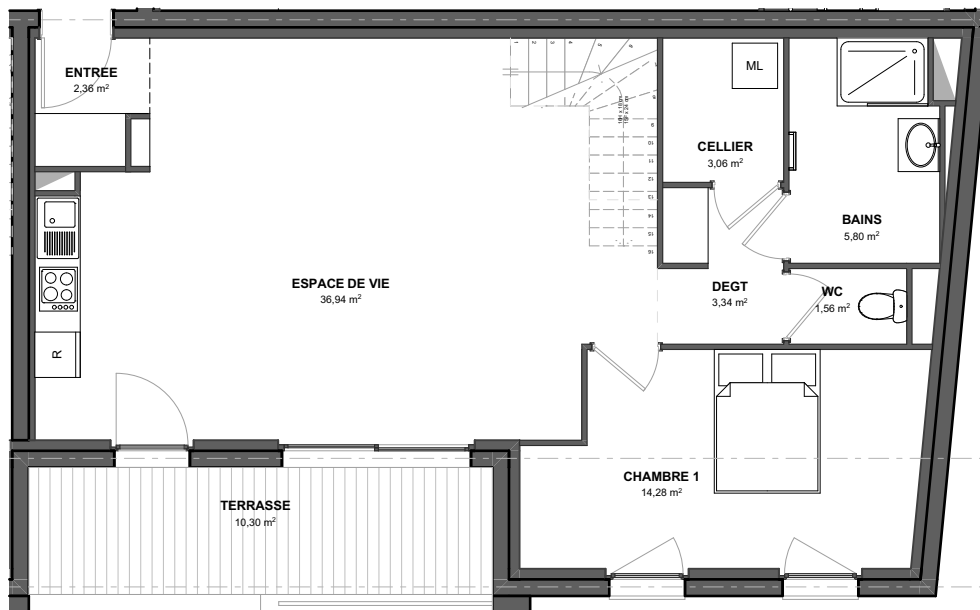

VILLA ANNE

à ZOUFFTGEN (57330)

Appartement 207 - T4 - Etage

| | | | |
|--------------------|----------------------------|------------------------|---------------------------|
| Entrée..... | 2,36m ² | Total Surf. Hab..... | 88,24m² |
| Espace de vie..... | 36,94m ² | Total Surf. sol..... | 106,04m ² |
| Dégt..... | 3,34m ² | | |
| Wc..... | 1,56m ² | Terrasse..... | 10,30m ² |
| Cellier..... | 3,06m ² | | |
| Bains..... | 5,80m ² | Total Surf. Utiles.... | 116,34m ² |
| Chambre 1..... | 14,28m ² | | |
| Dégt..... | 1,32m ² | | |
| Chambre 2..... | 8,46m ² | | |
| | 17,62m ² au sol | | |
| Chambre 3..... | 11,12m ² | | |
| | 19,76m ² au sol | | |