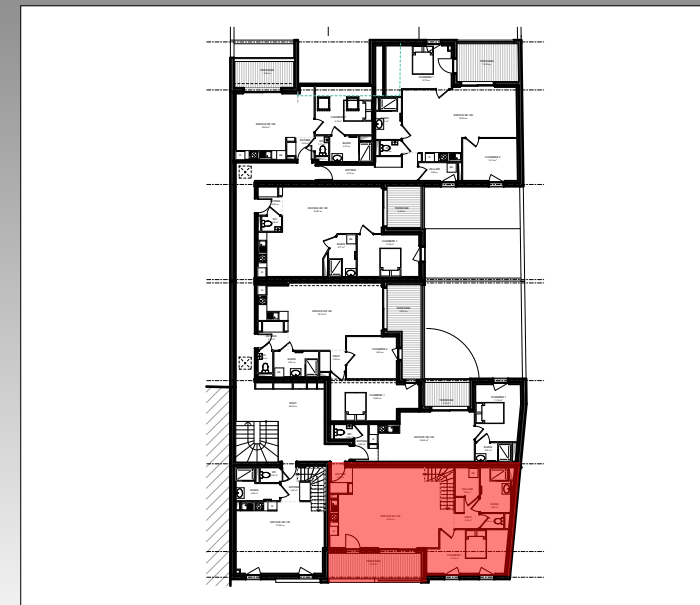

V3

Echelle 1/100
La société se réserve la possibilité d'apporter des modifications qui seraient dues à des impératifs d'ordre technique et/ou administratif.