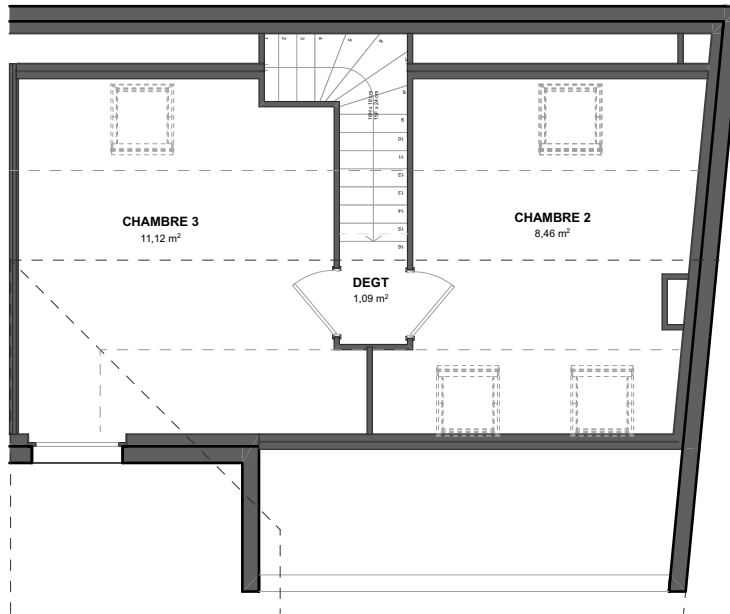

VILLA ANNE

à ZOUFFTGEN (57330)

Appartement 207 - T4 - Etage

| | | | |
|--------------------|----------------------------|------------------------|---------------------------|
| Entrée..... | 2,36m ² | Total Surf. Hab..... | 88,24m² |
| Espace de vie..... | 36,94m ² | Total Surf. sol..... | 106,04m ² |
| Dégt..... | 3,34m ² | | |
| Wc..... | 1,56m ² | Terrasse..... | 10,30m ² |
| Cellier..... | 3,06m ² | | |
| Bains..... | 5,80m ² | Total Surf. Utiles.... | 116,34m ² |
| Chambre 1..... | 14,28m ² | | |
| Dégt..... | 1,32m ² | | |
| Chambre 2..... | 8,46m ² | | |
| | 17,62m ² au sol | | |
| Chambre 3..... | 11,12m ² | | |
| | 19,76m ² au sol | | |