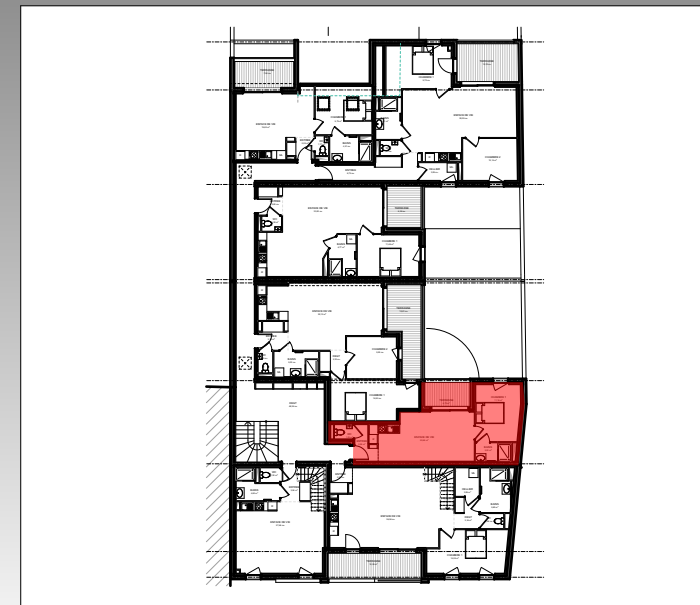

V3

Echelle 1/100
La société se réserve la possibilité d'apporter des modifications qui seraient dues à des impératifs d'ordre technique et/ou administratif.