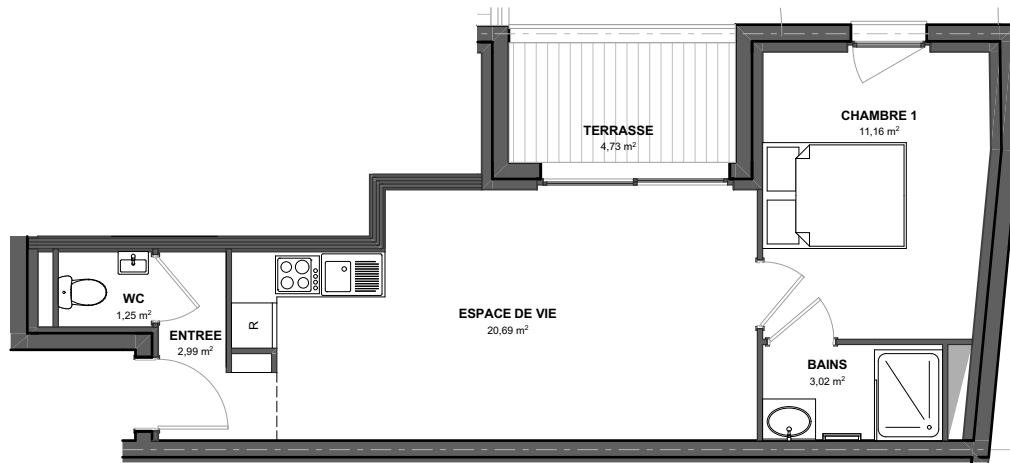

VILLA ANNE

à ZOUFFTGEN (57330)

Appartement 208 - T2 - Etage

Entrée.....	2,99m ²	Total Surf. Hab.....	39,11m²
Wc.....	1,25m ²	Terrasse.....	4,73m ²
Espace de vie.....	20,69m ²		
Chambre 1.....	11,16m ²	Total Surf. Utiles.....	43,84m ²
Bains.....	3,02m ²		