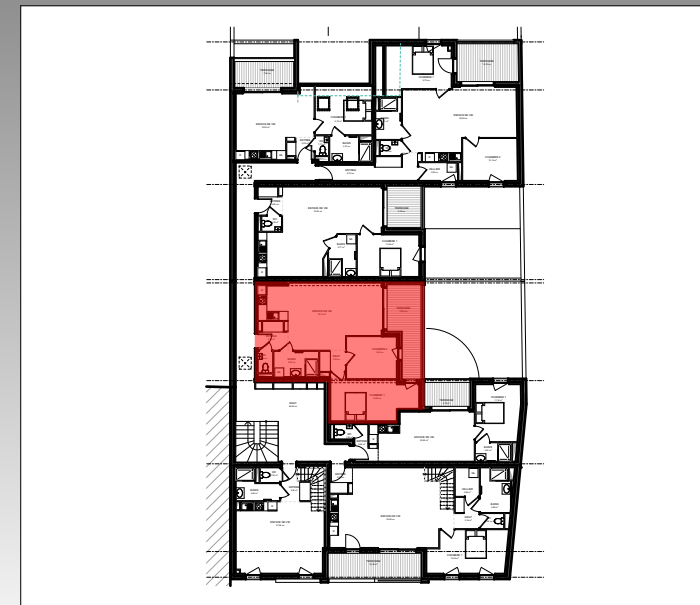

VILLA ANNE

à ZOUFFTGEN (57330)

Appartement 209 - T3 - Etage

Entrée.....	3,35m ²	Total Surf. Hab.....	66,35m²
Wc.....	1,43m ²	Terrasse.....	10,81m ²
Bains.....	5,03m ²	Total Surf. Utiles.....	77,16m ²
Espace de vie.....	30,10m ²		
Dégt.....	2,33m ²		
Chambre 1.....	14,82m ²		
Chambre 2.....	9,29m ²		