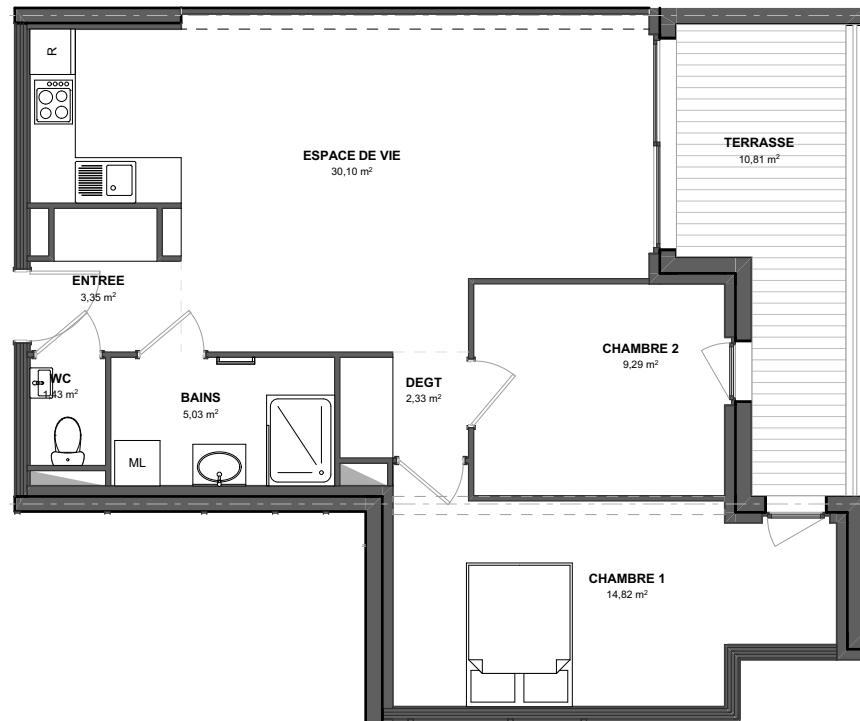

VILLA ANNE

à ZOUFFTGEN (57330)

Appartement 209 - T3 - Etage

Entrée.....	3,35m ²	Total Surf. Hab.....	66,35m²
Wc.....	1,43m ²	Terrasse.....	10,81m ²
Bains.....	5,03m ²	Total Surf. Utiles.....	77,16m ²
Espace de vie.....	30,10m ²		
Dégt.....	2,33m ²		
Chambre 1.....	14,82m ²		
Chambre 2.....	9,29m ²		