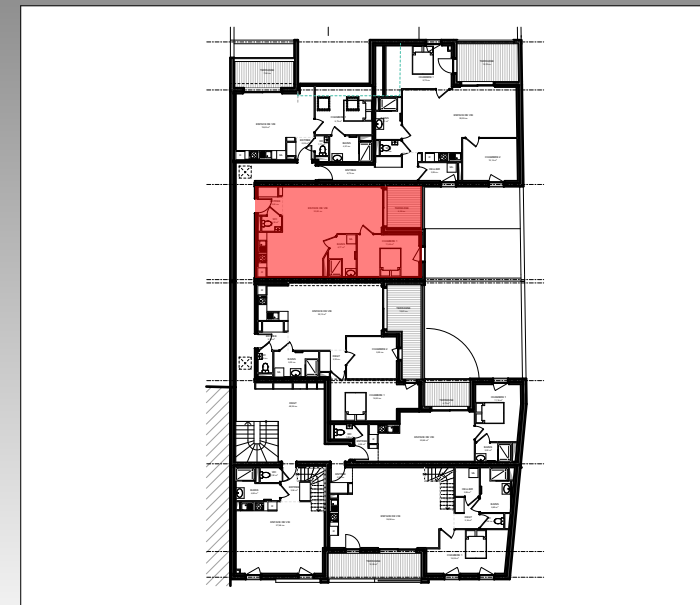

VILLA ANNE

à ZOUFFTGEN (57330)

Appartement 210 - T2 - Etage

Entrée.....	2,89m ²	Total Surf. Hab.....	54,27m²
Wc.....	1,30m ²	Terrasse.....	6,34m ²
Espace de vie.....	33,83m ²	Total Surf. Utiles.....	60,61m ²
Bains.....	4,77m ²		
Chambre 1.....	11,48m ²		