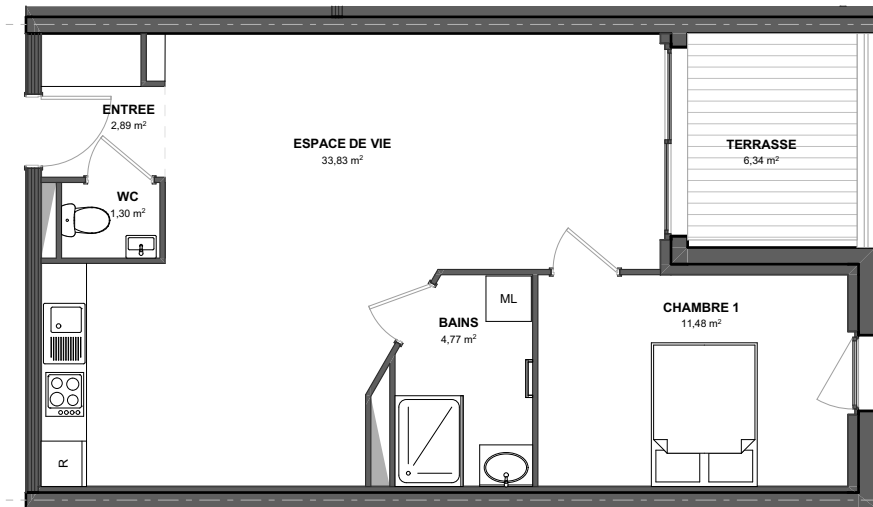

VILLA ANNE

à ZOUFFTGEN (57330)

Appartement 210 - T2 - Etage

Entrée.....	2,89m ²	Total Surf. Hab.....	54,27m²
Wc.....	1,30m ²	Terrasse.....	6,34m ²
Espace de vie.....	33,83m ²	Total Surf. Utiles.....	60,61m ²
Bains.....	4,77m ²		
Chambre 1.....	11,48m ²		