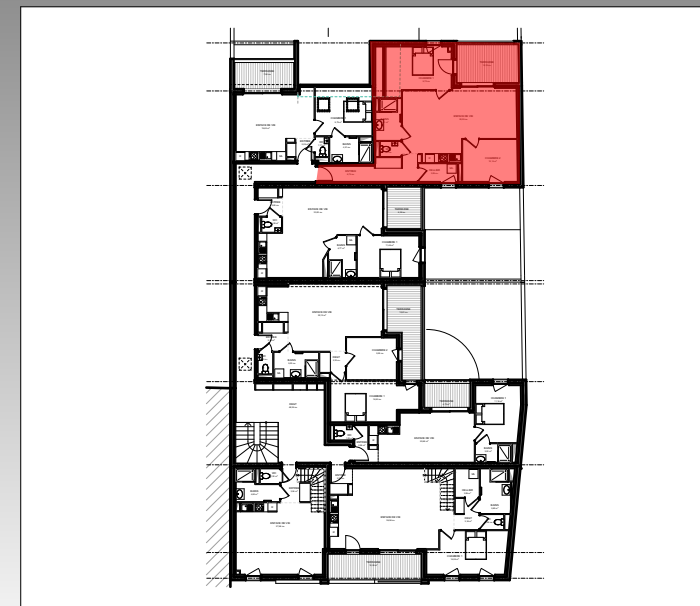

# VILLA ANNE

à ZOUFFTGEN (57330)

*Appartement 211 - T3 - Etage*

Entrée.....	8,75m <sup>2</sup>	Total Surf. Hab.....	<b>67,68m<sup>2</sup></b>
Cellier.....	3,09m <sup>2</sup>	Total Surf. sol.....	70,76m <sup>2</sup>
Wc.....	1,40m <sup>2</sup>	Terrasse.....	10,10m <sup>2</sup>
Bains.....	4,51m <sup>2</sup>	Total Surf. Utiles.....	80,86m <sup>2</sup>
Espace de vie.....	30,09m <sup>2</sup>		
Chambre 1.....	9,70m <sup>2</sup>		
	<b>12,78m<sup>2</sup> au sol</b>		
Chambre 2.....	10,14m <sup>2</sup>		