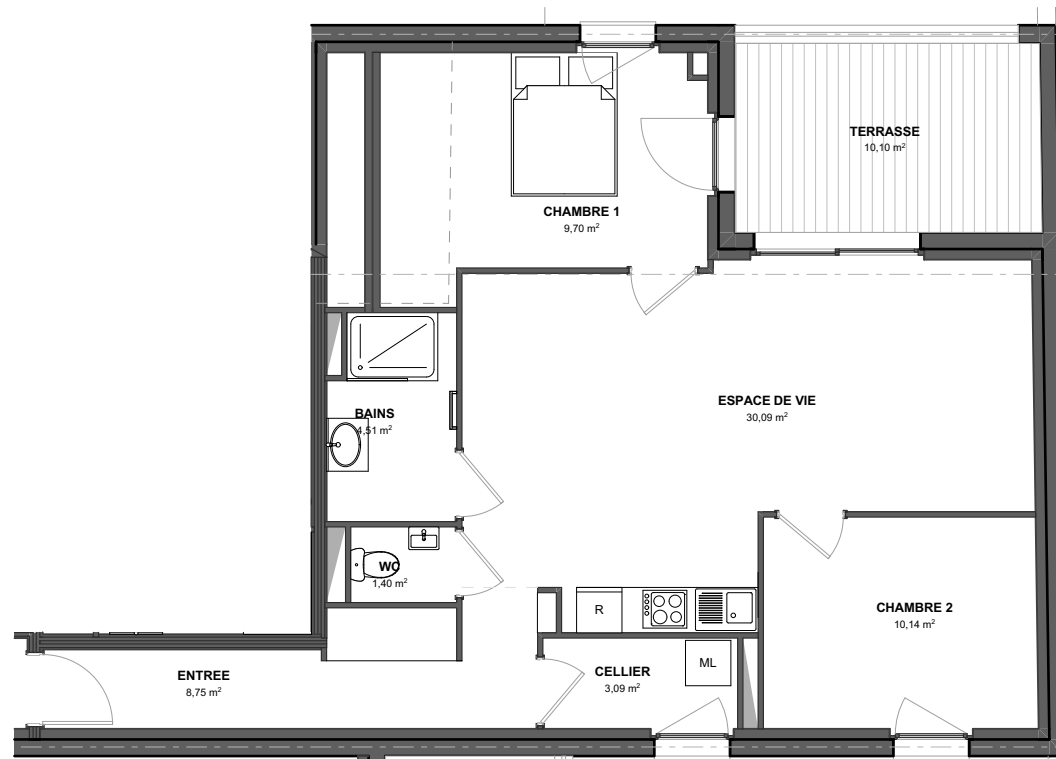

# VILLA ANNE

à ZOUFFTGEN (57330)

*Appartement 211 - T3 - Etage*

Entrée.....	8,75m <sup>2</sup>	Total Surf. Hab.....	<b>67,68m<sup>2</sup></b>
Cellier.....	3,09m <sup>2</sup>	Total Surf. sol.....	70,76m <sup>2</sup>
Wc.....	1,40m <sup>2</sup>	Terrasse.....	10,10m <sup>2</sup>
Bains.....	4,51m <sup>2</sup>	Total Surf. Utiles.....	80,86m <sup>2</sup>
Espace de vie.....	30,09m <sup>2</sup>		
Chambre 1.....	9,70m <sup>2</sup>		
	<b>12,78m<sup>2</sup> au sol</b>		
Chambre 2.....	10,14m <sup>2</sup>		