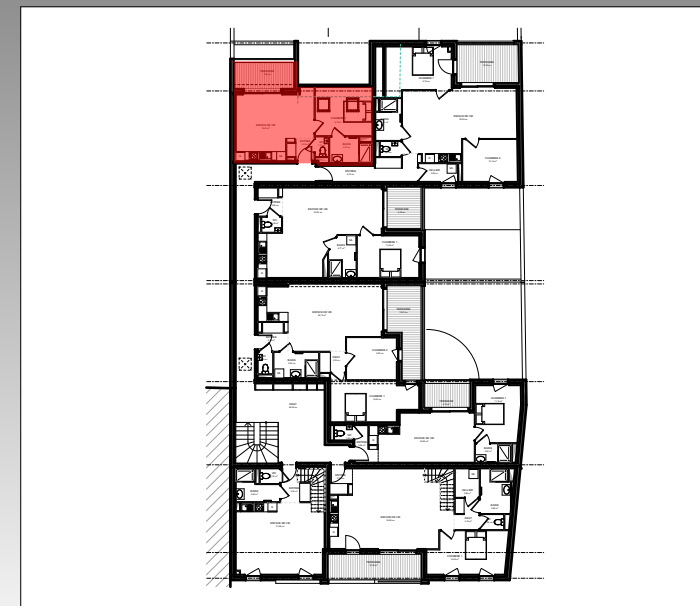

VILLA ANNE

à ZOUFFTGEN (57330)

Appartement 212 - T2 - Etage

Entrée.....	2,29m ²	Total Surf. Hab.....	37,58m²
Espace de vie.....	19,82m ²	Total Surf. sol.....	40,47m ²
.....20,40m ² au sol			
Wc.....	1,17m ²	Terrasse.....	7,04m ²
Chambre 1.....	9,79m ²		
.....12,10m ² au sol			
Bains.....	4,51m ²	Total Surf. Utiles.....	47,51m ²