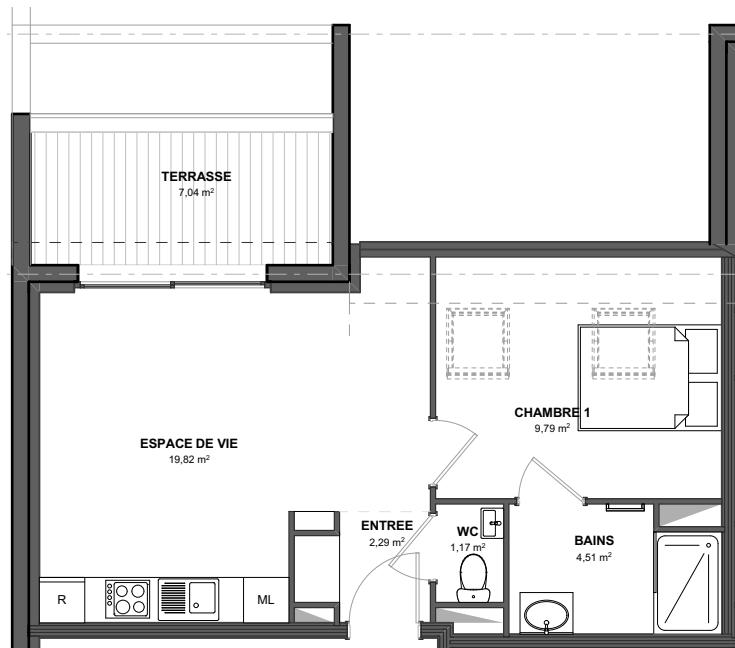

VILLA ANNE

à ZOUFFTGEN (57330)

Appartement 212 - T2 - Etage

Entrée.....	2,29m ²	Total Surf. Hab.....	37,58m²
Espace de vie.....	19,82m ²	Total Surf. sol.....	40,47m ²
.....20,40m ² au sol			
Wc.....	1,17m ²	Terrasse.....	7,04m ²
Chambre 1.....	9,79m ²		
.....12,10m ² au sol			
Bains.....	4,51m ²	Total Surf. Utiles.....	47,51m ²