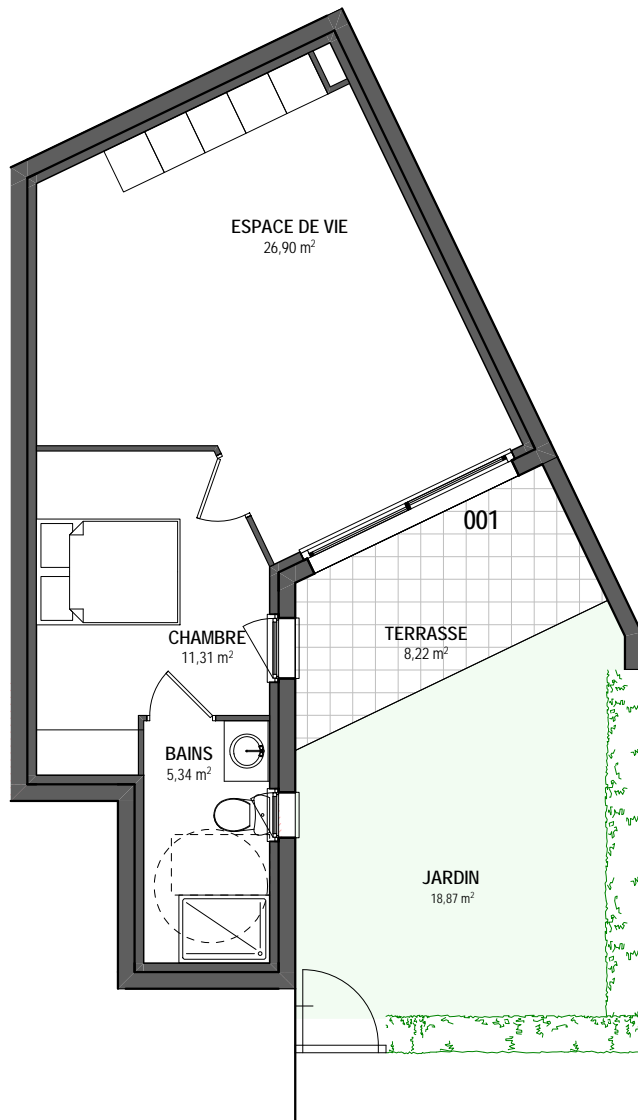

# VILLA JEANNE à MANOM (57100)

Architecte :  
**AREA**  
 Architecture Expérience Avenir  
 +33 3 29 87 33 43

*Appartement 001 - T2 - RdC*

Espace de vie.....	26,90m <sup>2</sup>	Total Surf. Hab.....	<b>43,55m<sup>2</sup></b>
Bains.....	5,34m <sup>2</sup>	Terrasse.....	8,22m <sup>2</sup>
Chambre.....	11,31m <sup>2</sup>	Jardin.....	18,87m <sup>2</sup>
		Total Surf. Utiles.....	70,64m <sup>2</sup>