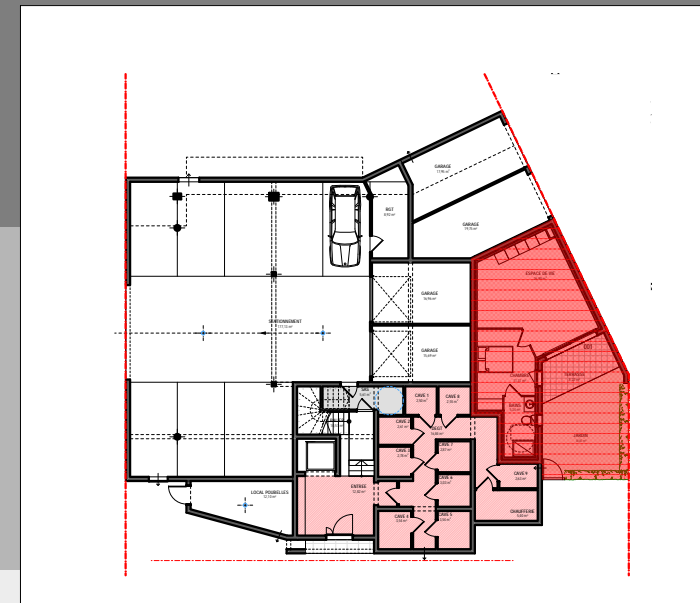

# VILLA JEANNE à MANOM (57100)

Architecte :  
**AREA**  
 Architecture Expérience Avenir  
 +33 3 29 87 33 43

*Appartement 001 - T2 - RdC*

Espace de vie.....	26,90m <sup>2</sup>	Total Surf. Hab.....	<b>43,55m<sup>2</sup></b>
Bains.....	5,34m <sup>2</sup>	Terrasse.....	8,22m <sup>2</sup>
Chambre.....	11,31m <sup>2</sup>	Jardin.....	18,87m <sup>2</sup>
		Total Surf. Utiles.....	70,64m <sup>2</sup>

V4

Echelle 1/100

La société se réserve la possibilité d'apporter des modifications qui seraient dues à des impératifs d'ordre technique et/ou administratif.