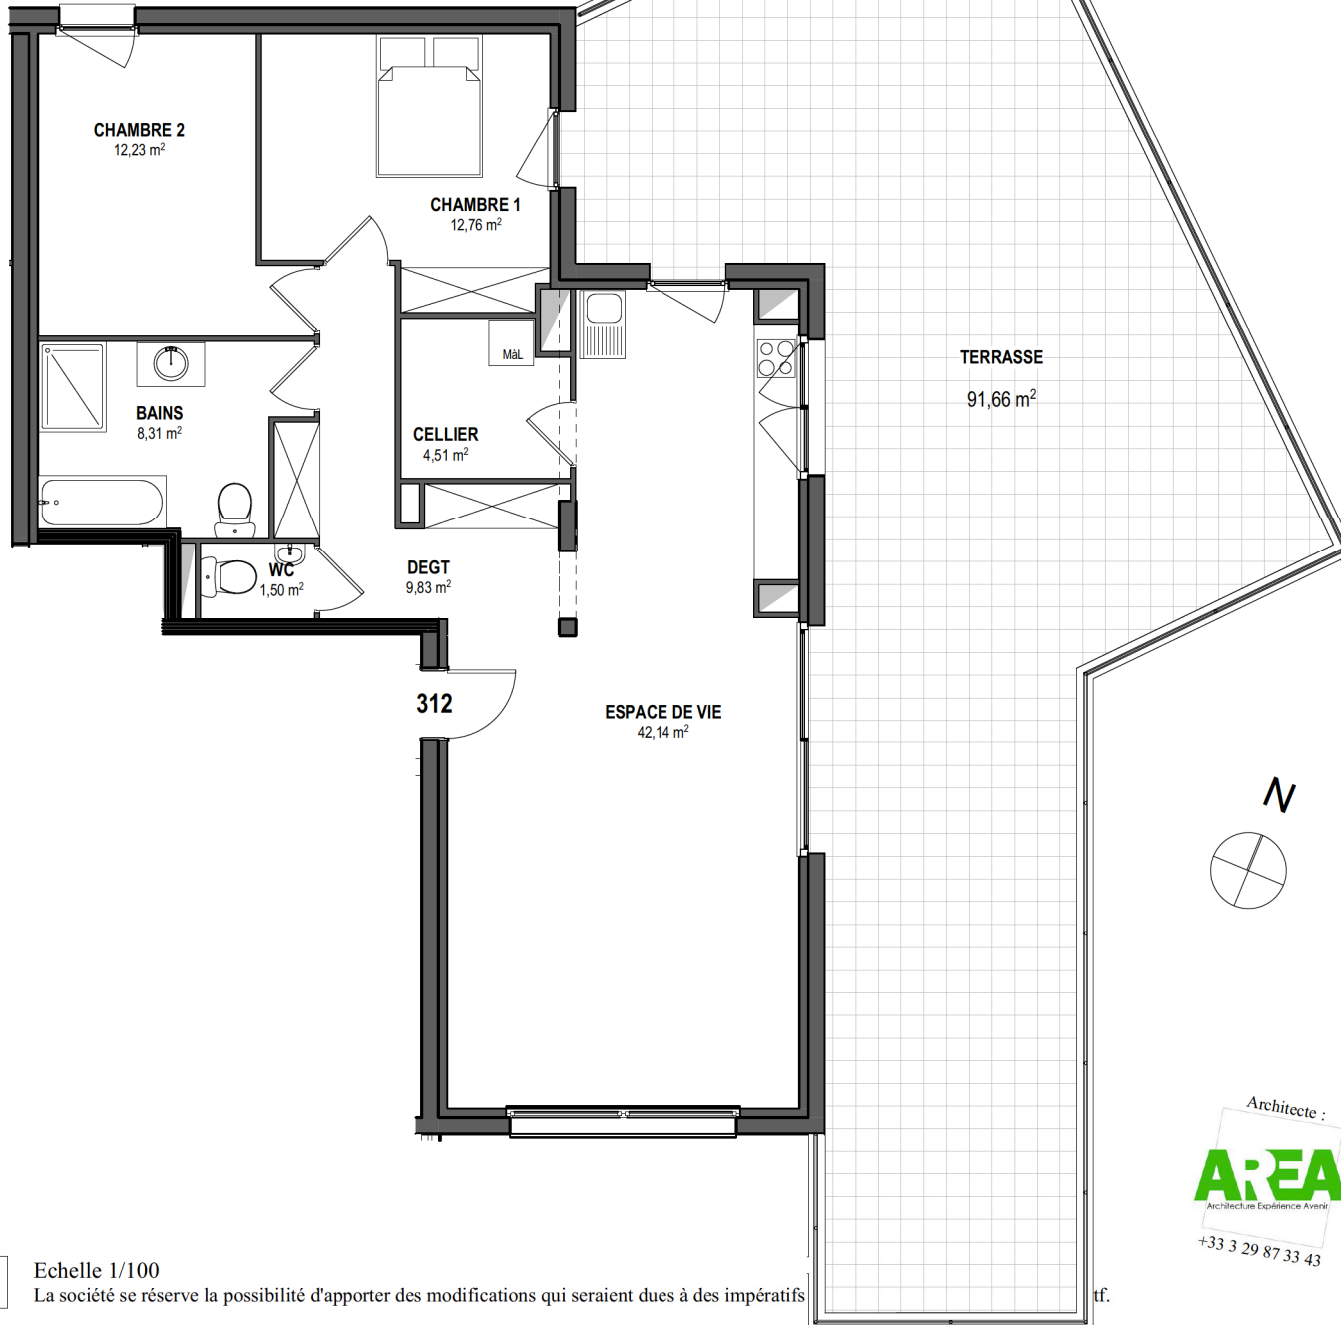

VILLA JEANNE à MANOM (57100)

Appartement 312 - T4 - Etage 3

Espace de vie.....	42,14m ²	Total Surf. Hab.....	91,28m²
Cellier.....	4,51m ²	Terrasse.....	91,66m ²
Dégt.....	9,83m ²	Total Surf. Utiles.....	182,94m ²
Wc.....	1,50m ²		
Bains.....	8,31m ²		
Chambre 1.....	12,76m ²		
Chambre 2.....	12,23m ²		