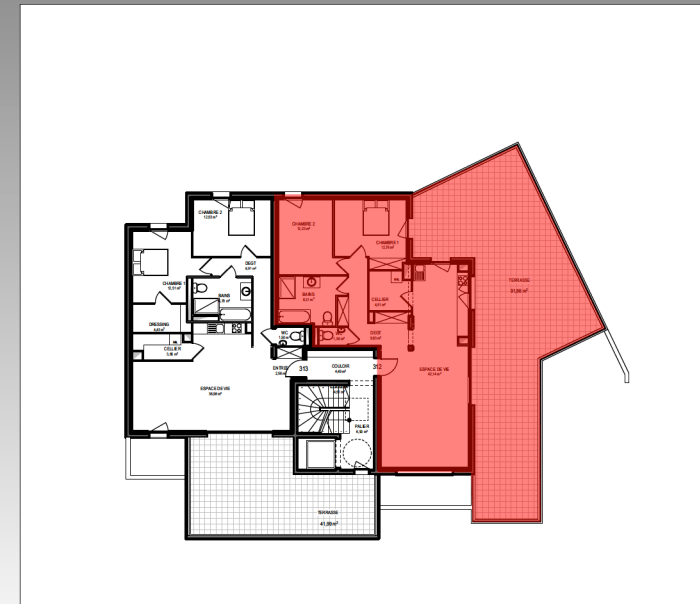

V3

Echelle 1/100
La société se réserve la possibilité d'apporter des modifications qui seraient dues à des impératifs