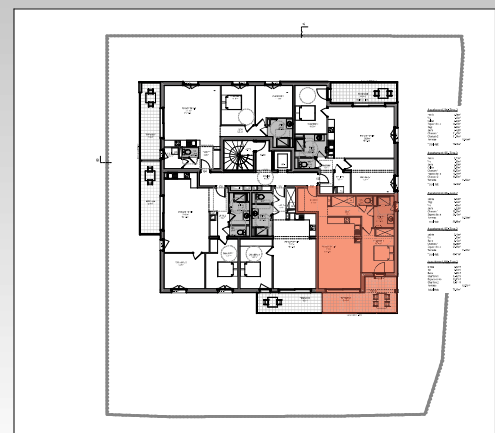

VILLA SOPHIE

à THIONVILLE-ELANGE (57100)

Garde corps HT 1,20m

Architecte :
AREA
 Architecture d'habitat urbain
 +33 3 29 87 33 43

Appartement 106 - T2 - Etage 1

Entrée.....	6.10m ²	Total Surf. Hab.....	58.46m ²
Dégt.....	7.08m ²	Terrasse.....	17.39m ²
We.....	1.35m ²		
Bains.....	5.22m ²	Total Surf. Utiles.....	75.85m ²
Chambre 1.....	12.26m ²		
Espace de vie.....	26.45m ²		