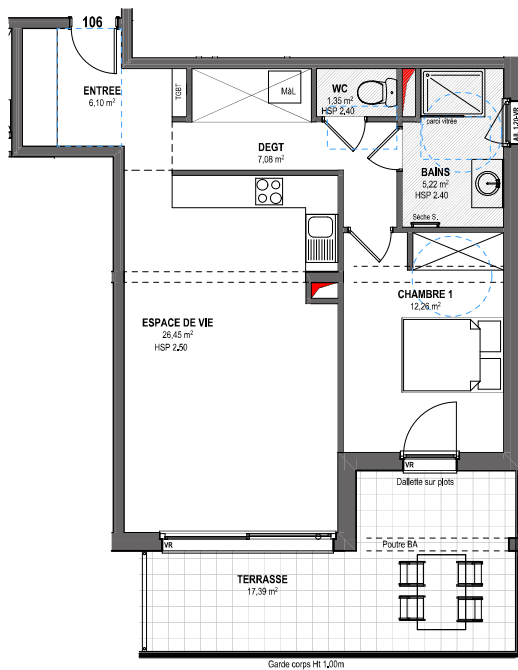

VILLA SOPHIE

à THIONVILLE-ELANGE (57100)

Garde corps HT 1,20m

Architecte :
AREA
 Architecture d'habitat urbain
 +33 3 29 87 33 43

Appartement 106 - T2 - Etage 1

Entrée.....	6.10m ²	Total Surf. Hab.....	58.46m ²
Dégt.....	7.08m ²	Terrasse.....	17.39m ²
We.....	1.35m ²		
Bains.....	5.22m ²	Total Surf. Utiles.....	75.85m ²
Chambre 1.....	12.26m ²		
Espace de vie.....	26.45m ²		